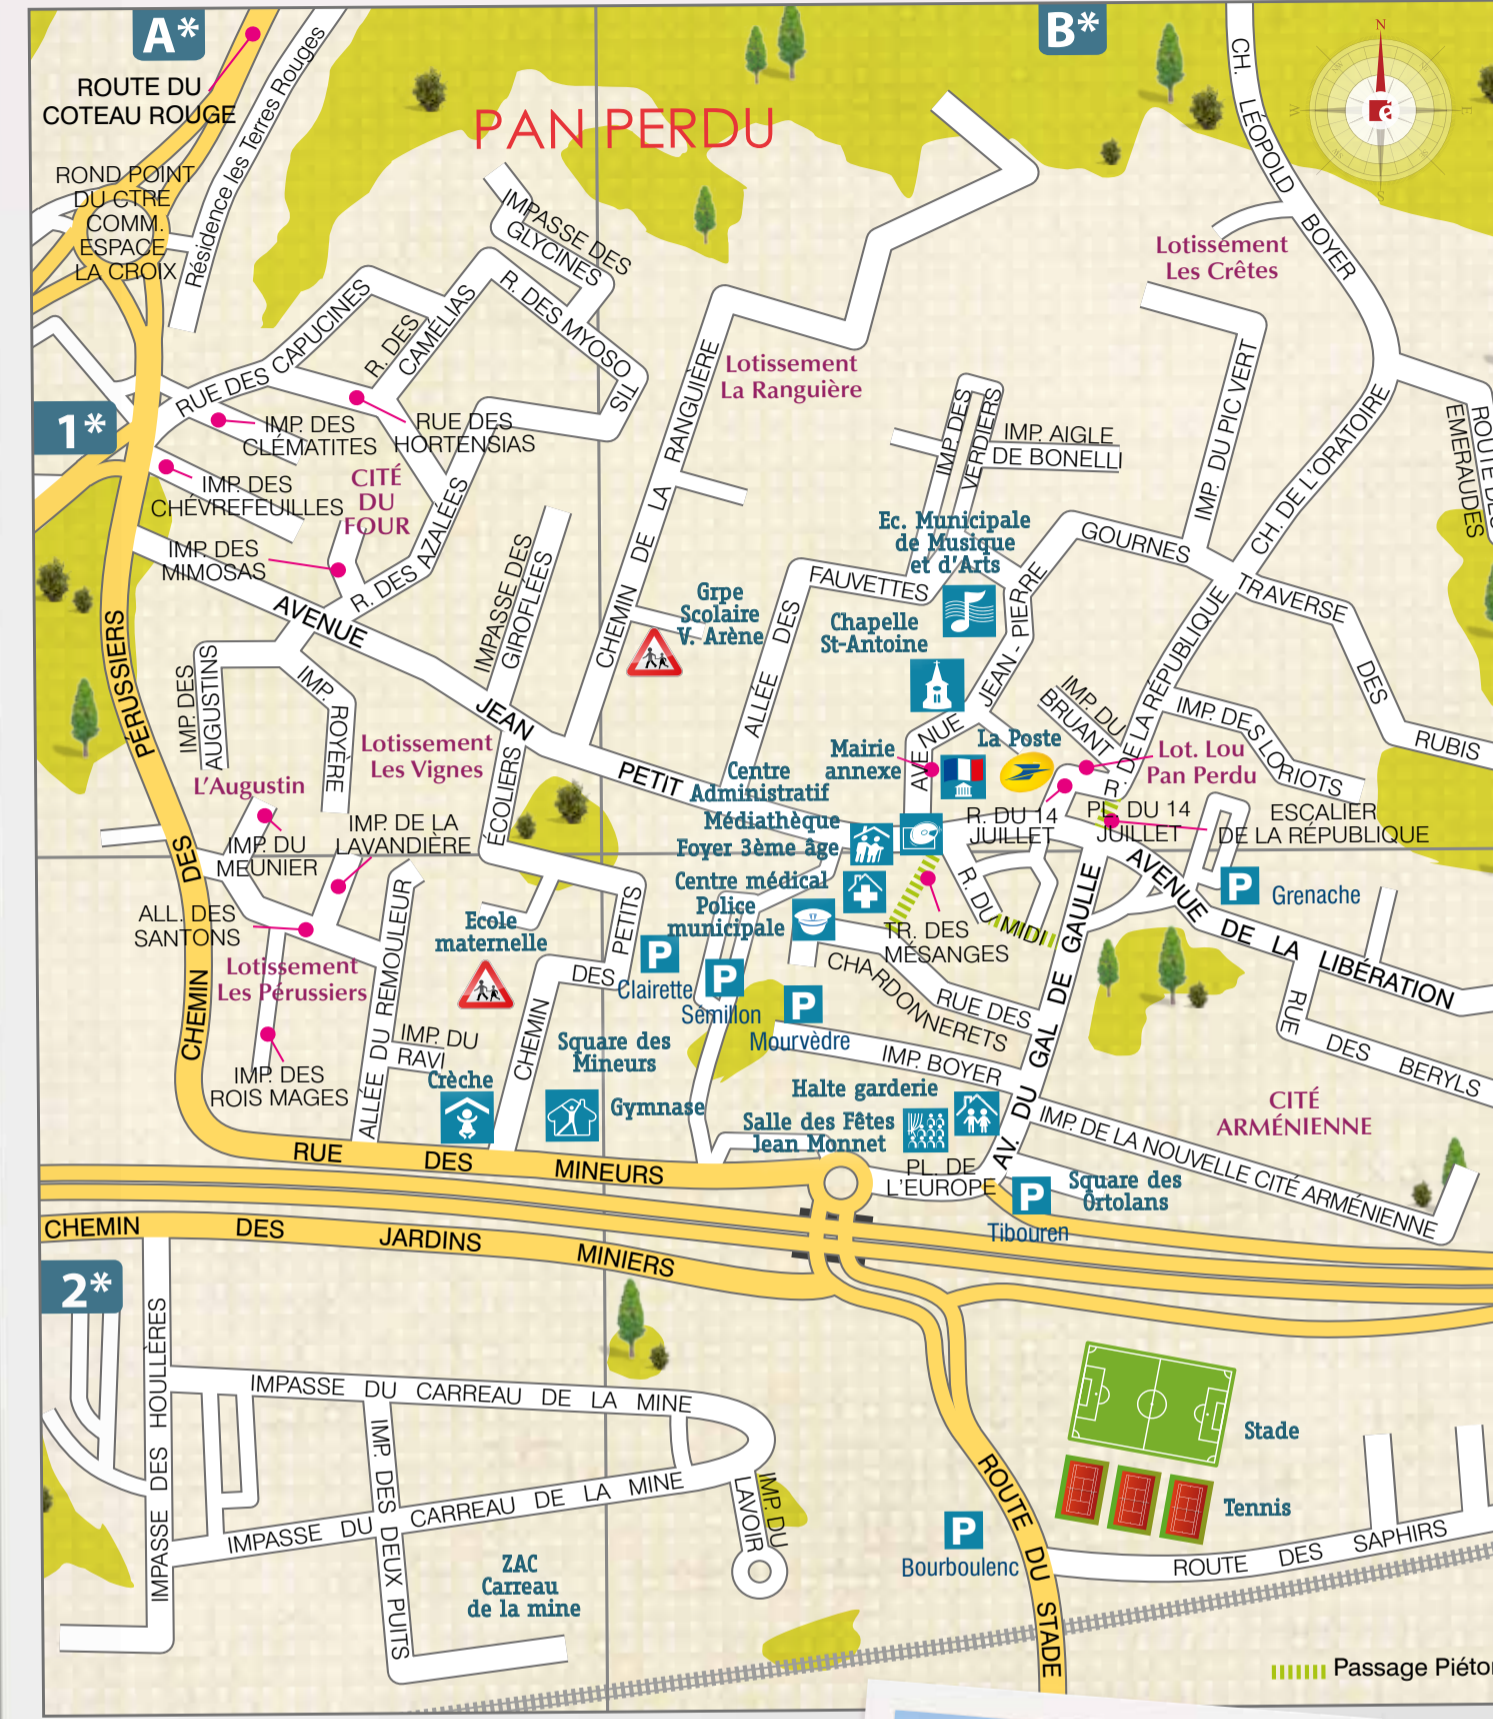

# Le Chef-lieu

# Le Plan

**LISTE DES LIEUX (le plan)**

Centre Administratif	B1*
Centre médical	B2*
Chapelle Saint-Antoine	B1*
Cimetière La Bouaou	D4
Cité Arménienne	B2*
Cité du Four	A1*
Crèche	A2*
Ec. Municipale de Musique et d'Arts	B1*
Ecole maternelle	A2*
Foyer 3ème âge	B2*
Grenache	B2*
Groupe Scolaire V. Arène	B1*
Gymnase	B2*
Halte garderie	B2*
L'Augustin	A1*
La Poste	B1*
Lotissement Lou Pan Perdu	B1*
Lotissement La Ranguière	B1*
Lotissement Les Crètes	B1*
Lotissement Les Pérussiers	A2*
Lotissement Les Vignes	A1*
Mairie annexe	B1*
Médiathèque	B1*
Parking Bourboulenc	B2*
Parking Clairette	B2*
Parking Mourvèdre	B2*
Parking Sémillon	B2*
Parking Tibouren	B2*
Police municipale	B2*
Salle des Fêtes Jean Monnet	B2*
Square des Mineurs	B2*
Square des Ortolans	B2*
Stade	B2*
Tennis	B2*

**LISTE DES LIEUX (le chef-lieu)**

Cimetière du Père Delmas	A1**
Ecole	A1**
Eglise Saint-Marc	A1**/B1**
Hôtel de Ville	B1**
Le Cézanne	A1**
Le Château	B1**
Lotissement. Le Tanalia	A1**

**LISTE DES RUES (le chef-lieu)**