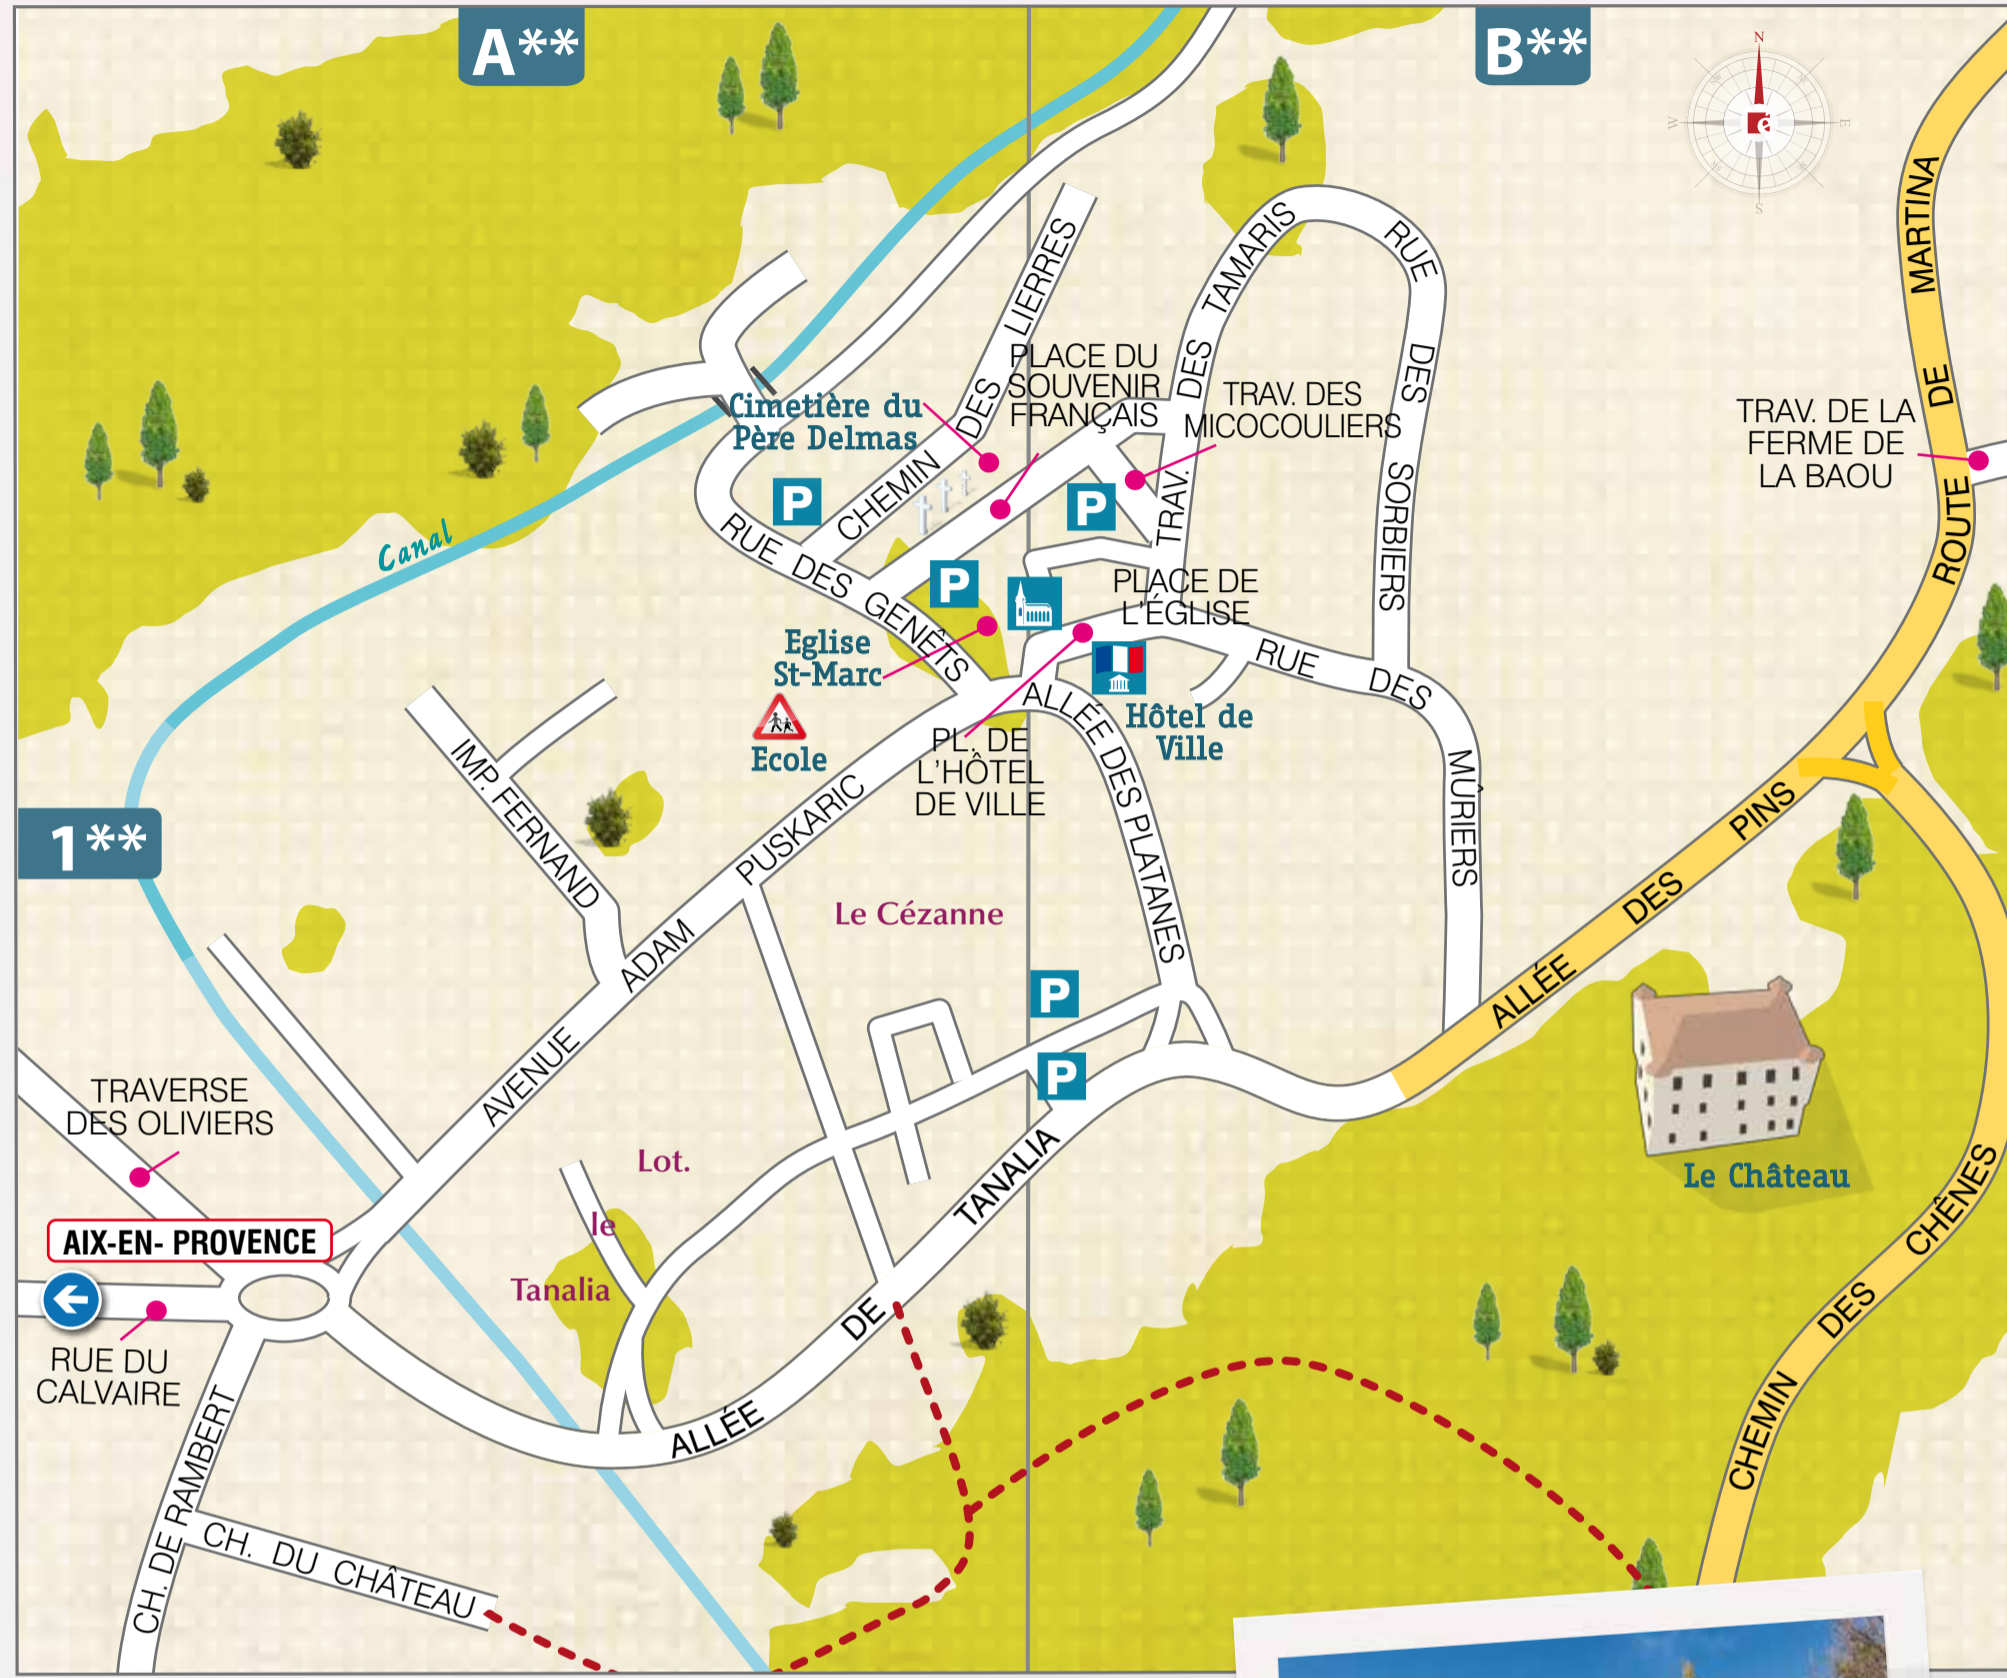

# Le Chef-lieu

# Le Plan

**LISTE DES LIEUX (le plan)**

Centre Administratif	B1*
Centre médical	B2*
Chapelle Saint-Antoine	B1*
Cimetière La Bouaou	D4
Cité Arménienne	B2*
Cité du Four	A1*
Crèche	A2*
Ec. Municipale de Musique et d'Arts	B1*
Ecole maternelle	A2*
Foyer 3ème âge	B2*
Grenache	B2*
Groupe Scolaire V. Arène	B1*
Gymnase	B2*
Halte garderie	B2*
L'Augustin	A1*
La Poste	B1*
Lotissement Lou Pan Perdu	B1*
Lotissement La Ranguière	B1*
Lotissement Les Crètes	B1*
Lotissement Les Pérussiers	A2*
Lotissement Les Vignes	A1*
Mairie annexe	B1*
Médiathèque	B1*
Parking Bourboulenc	B2*
Parking Clairette	B2*
Parking Mourvèdre	B2*
Parking Sémillon	B2*
Parking Tibouren	B2*
Police municipale	B2*
Salle des Fêtes Jean Monnet	B2*
Square des Mineurs	B2*
Square des Ortolans	B2*
Stade	B2*
Tennis	B2*